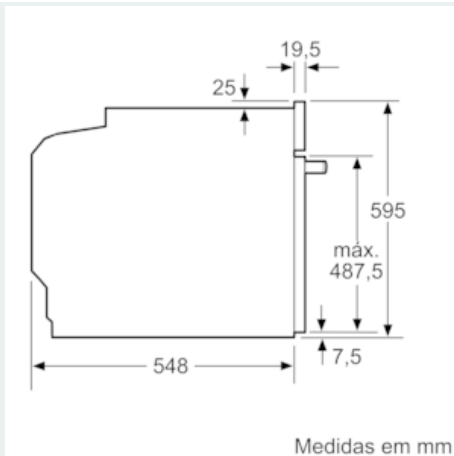

iQ500, Forno integrável, Inox HB578G0S6

Desenhos à escala