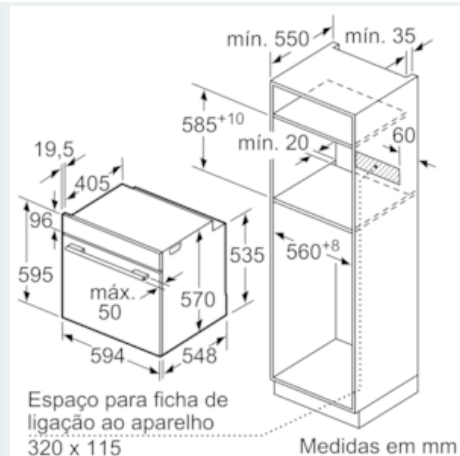

iQ500, Forno integrável, Inox HB578G0S6

Desenhos à escala