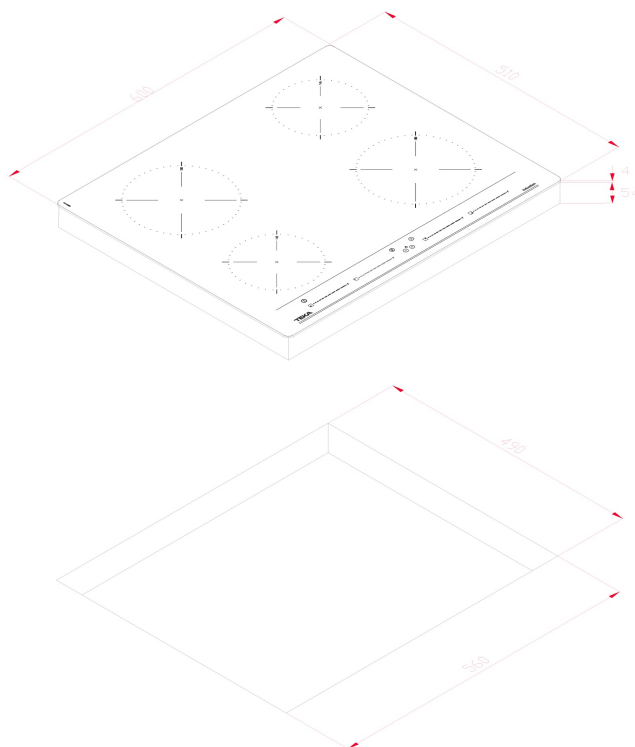

TEKA

IZC 64010 BK MSS

FEATURES

Touch Control MultiSlider com bloqueio de segurança

Programador do tempo de cozinhado

4 zonas de cozinhado

2 zonas de Ø 150 mm

2 zonas de Ø 185 mm

Função Power Plus

Função STOP & GO

Função Mute

Sistema de otimização de recipiente Vidro frontal biselado Schott

Ceran (4mm)

Indicadores de calor residual

Desligar automático de segurança

Fácil instalação com sistema Fast Click

MEDIDAS

Altura do produto (mm): 58
Largura do produto (mm): 600
Profundidade do produto (mm): 510
Comprimento do produto (mm):
Peso líquido (kg): 9,59

TECH SPECS

MEDIDAS DE ENCASTRE

Largura de encaixe (mm): 560
Profundidade de encaixe (mm): 490
Altura de encaixe (mm): 54

CARACTERÍSTICAS PARTICULARES

N. de níveis de potência: 9
Função Power: Sim

CONEXÃO ELÉTRICA

Frequência (Hz): 50/60
Tensão (v): 220-240
Comprimento cabo ligação (cm): 110
Potência máxima total (W) (placa elétrica): 7200