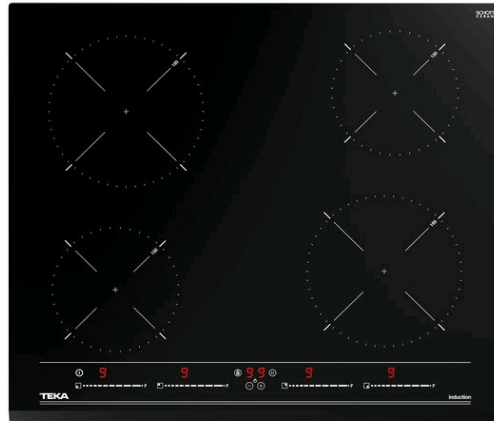

IZC 64010 BK MSS Placa de indução MultiSlider com 4 zonas e temporizador

DESCRIPTION

Placa de indução MultiSlider com 4 zonas e temporizador

LIFESTYLE

Easy

CORES

REFERENCIA

REF. 112520015
EAN. 8434778012491

TEKA

IZC 64010 BK MSS

FEATURES

Touch Control MultiSlider com bloqueio de segurança

Programador do tempo de cozinhado

4 zonas de cozinhado

2 zonas de Ø 150 mm

2 zonas de Ø 185 mm

MEDIDAS

Altura do produto (mm): 58
Largura do produto (mm): 600
Profundidade do produto (mm): 510
Comprimento do produto (mm):
Peso líquido (kg): 9,59

TECH SPECS

MEDIDAS DE ENCASTRE

Largura de encaixe (mm): 560
Profundidade de encaixe (mm): 490
Altura de encaixe (mm): 54

CARACTERÍSTICAS PARTICULARES

N. de níveis de potência: 9
Função Power: Sim

CONEXÃO ELÉTRICA

Frequência (Hz): 50/60
Tensão (v): 220-240
Comprimento cabo ligação (cm): 110
Potência máxima total (W) (placa elétrica): 7200