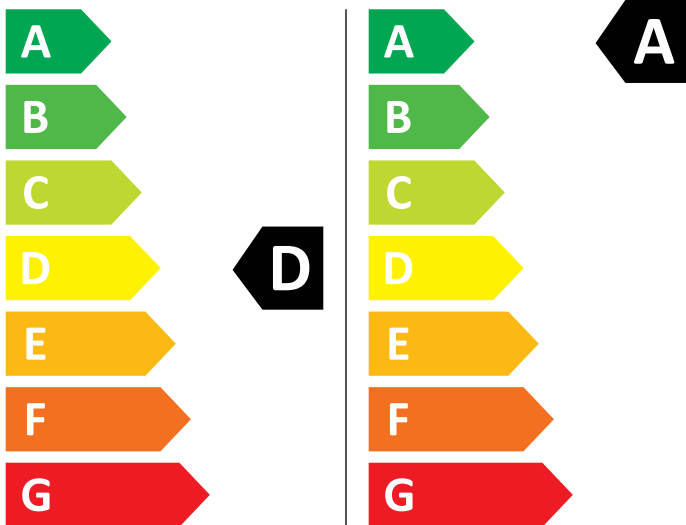

# ENERG

AEG

L7WBG851 914610227

🚰 **265** kWh/100

💧 **47** kWh/100

**5,0** kg

**8,0** kg

**62** L